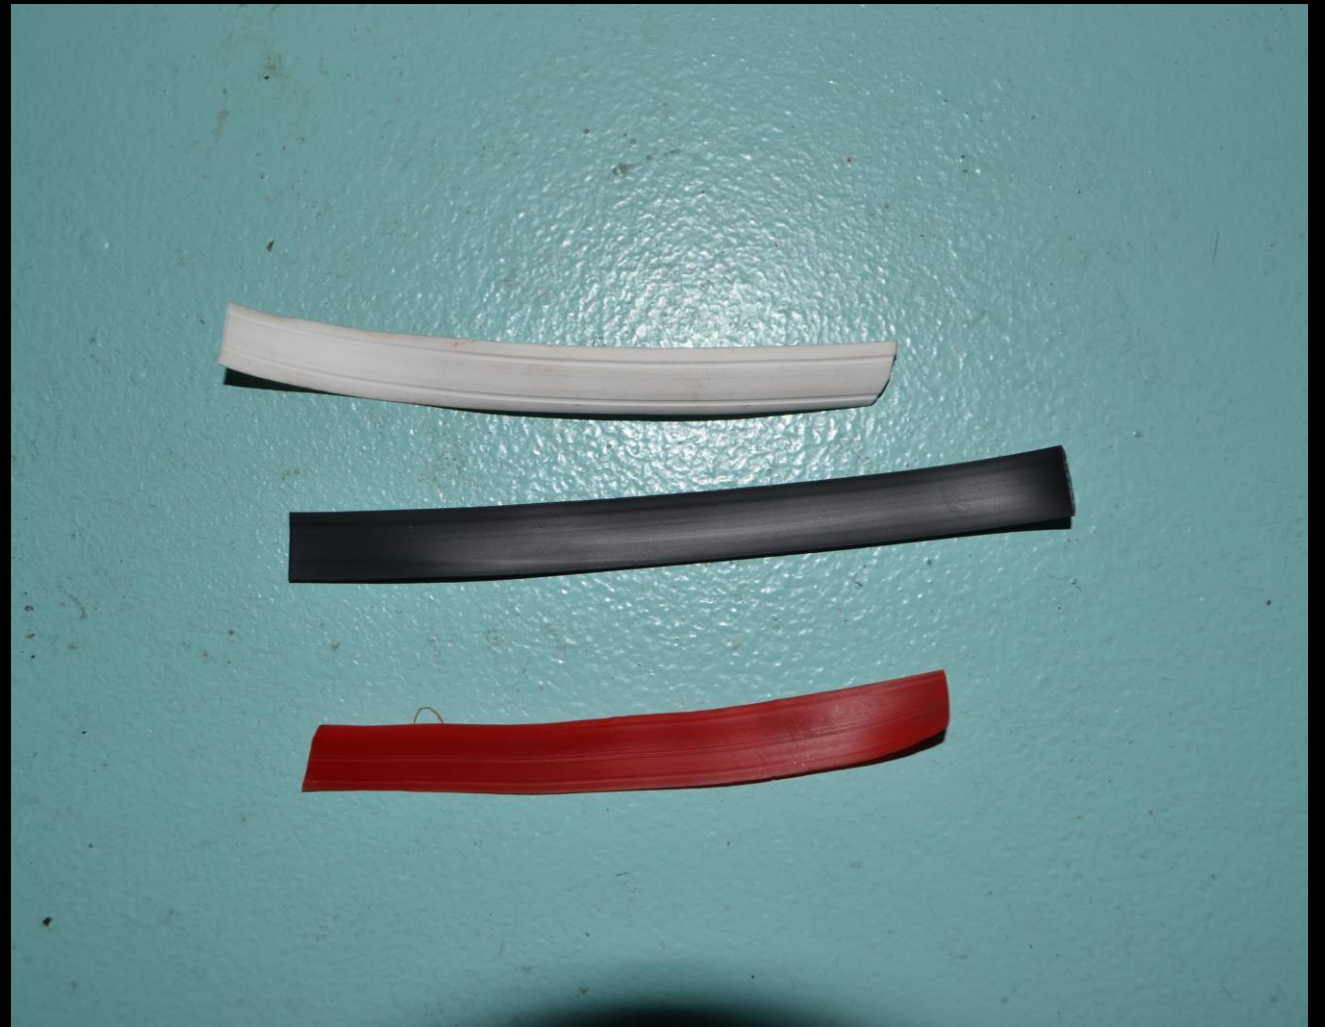

Origineel gebruikt.

Euro 25.-

Bies

Rood-zwart-wit-geel

Euro 0,90 per mtr.

Sleutelhanger

Soft plastic diameter 4 cm.

Euro 7,95