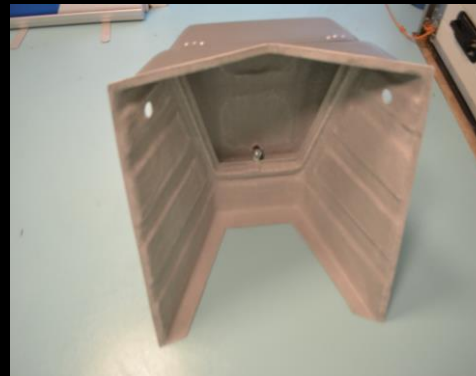

Eriba Touring

Onderdelen

Disselbak

Polyester disselbak met slot.

Excl.montage Euro 395,-

Incl.montage Euro 425,-

Incl. montage bij Puck Euro 450,-

Kinderbed

Inklapbaar.

Incl.montage Euro 295,-

Stickers

Touring schild Euro 65,-

Sticker geel 52x12 cm Euro 19,50

Sticker paars 52x12 cm Euro 19,50

Touring 55x23 cm Euro 24,50

Eriba Schildjes